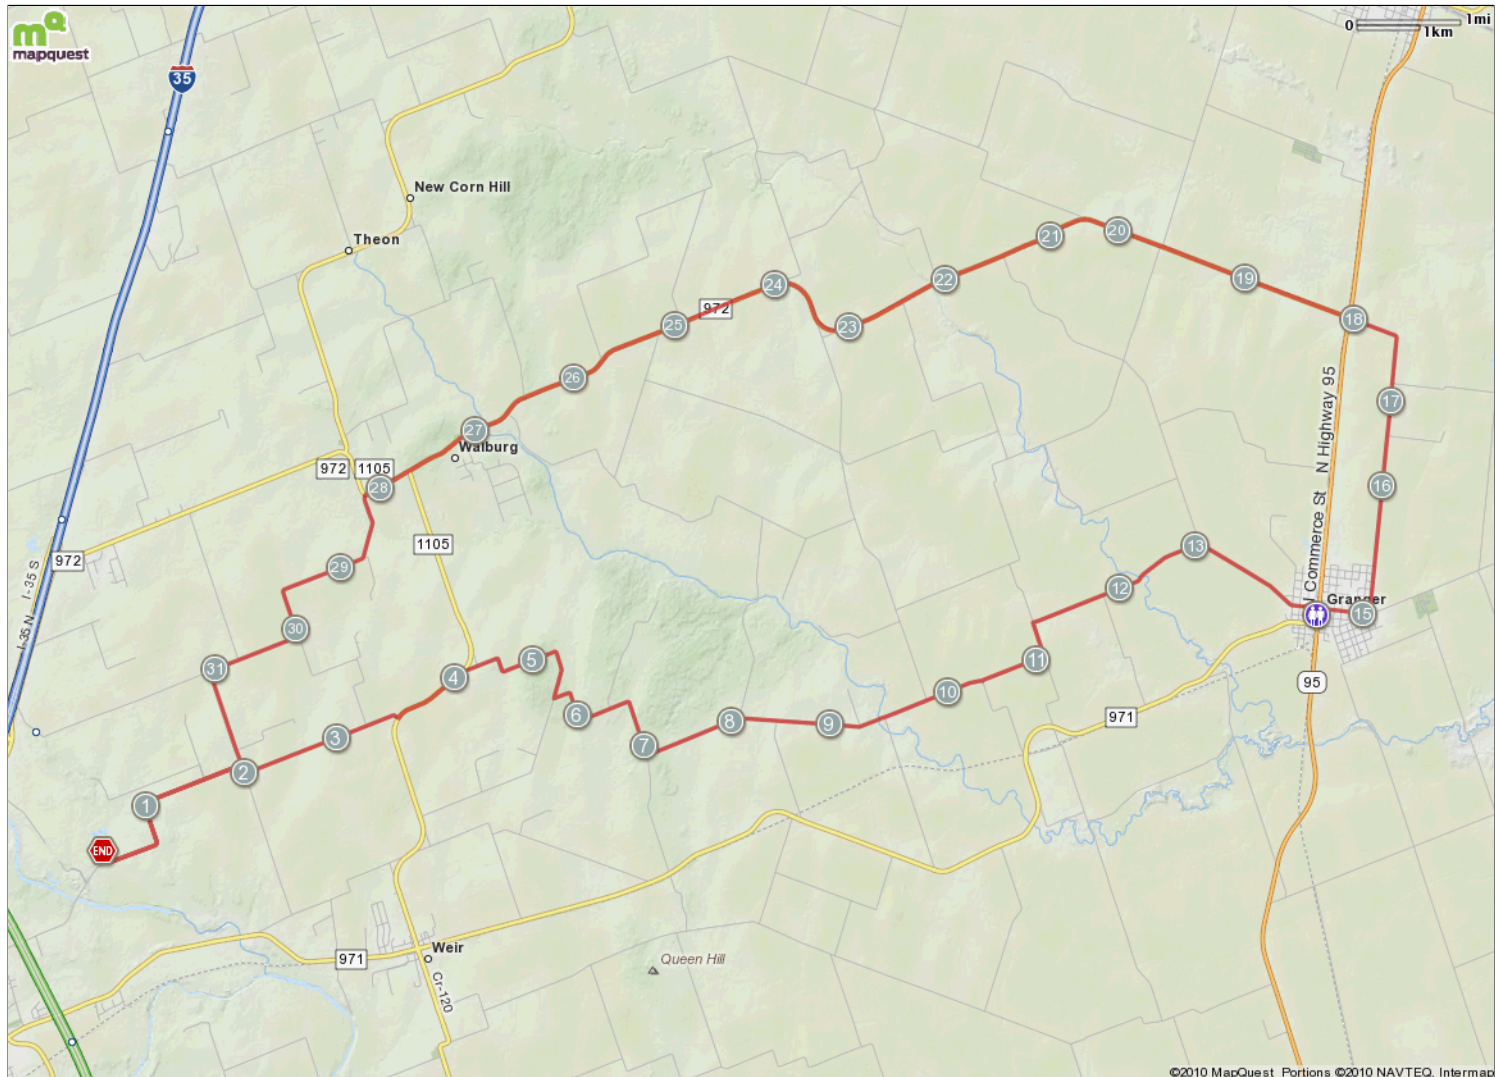

ROUTE DESCRIPTION:  
No Description Provided

ROUTE DESCRIPTION:  
 No Description Provided

Notes		
AT	FOR	NOTES
0.16 mi.	1mi 4456ft	Turn left at Co Rd 152
2 mi.	426ft	Turn right at Co Rd 140
2.08 mi.	1mi 2912ft	Turn left at Co Rd 149
3.63 mi.	3999ft	Turn left at Farm to Market Rd 1105 N
4.39 mi.	1mi 2224ft	Turn right at Co Rd 153
5.81 mi.	1mi 2175ft	Turn left at Co Rd 156
7.22 mi.	3mi 1634ft	Turn left at Co Rd 327
10.53 mi.	3316ft	Turn left to stay on Co Rd 327
11.16 mi.	1643ft	Turn left to stay on Co Rd 327
11.47 mi.	1mi 3950ft	Turn right at Co Rd 326
13.22 mi.	1mi 149ft	Turn right at Co Rd 300/ Widavilla
14.25 mi.	1356ft	Continue onto Co Rd 301/ DavillaContinue to follow Co Rd 301
14.5 mi.	350ft	Turn right at S Commerce St/ Farm to Market Rd 971

Notes		
AT	FOR	NOTES
14.57 mi.	33ft	Bathroom
14.58 mi.	377ft	Turn left at E Elm St
14.65 mi.	387ft	Turn left at S Granger St
14.72 mi.	2155ft	Turn right at E Davilla/ Farm to Market Rd 971
15.13 mi.	2541ft	Turn left at N Alligator Rd/ Co Rd 355
15.61 mi.	2mi 2290ft	Continue onto County Rd 355
18.05 mi.	10mi 1767ft	Continue onto Farm to Market Rd 972 W
28.38 mi.	1mi 4326ft	Turn left at Co Rd 150
30.2 mi.	4705ft	Turn right to stay on Co Rd 150
31.09 mi.	4620ft	Turn left at Co Rd 140
31.97 mi.	1mi 4456ft	Turn right at Co Rd 140
33.81 mi.	-	Turn left at Co Rd 152