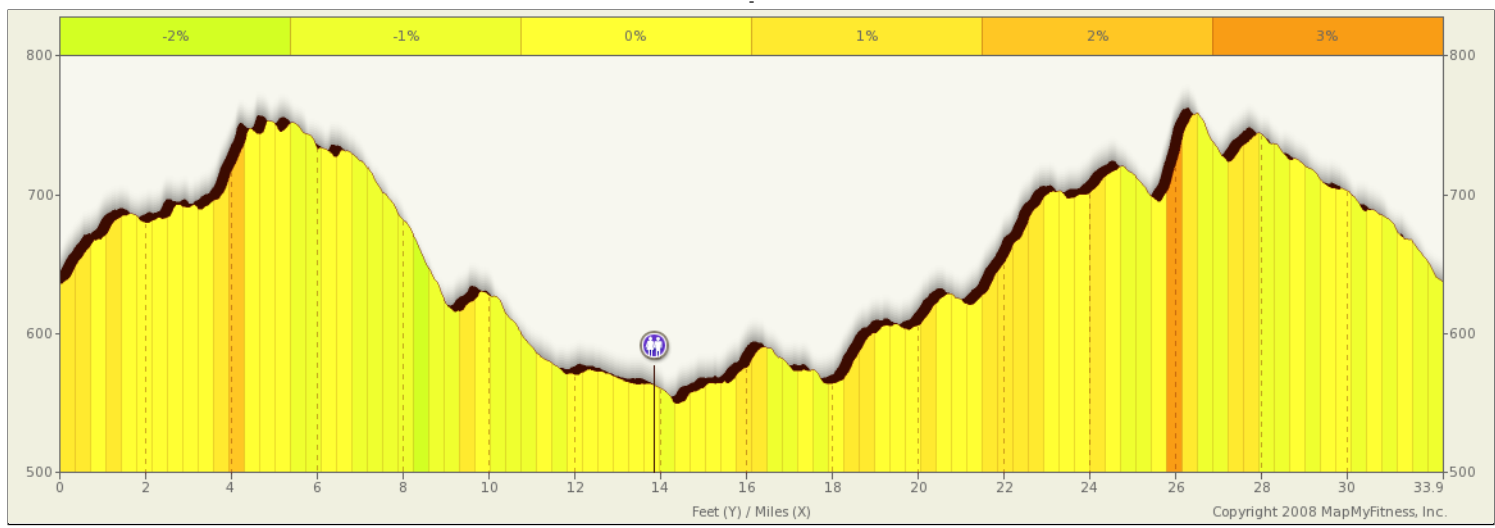

ROUTE DESCRIPTION:  
No Description Provided

ROUTE DESCRIPTION:  
 No Description Provided

Notes		
AT	FOR	NOTES
0.16 mi.	1mi 4456ft	Turn left at Co Rd 152
2 mi.	426ft	Turn right at Co Rd 140
2.08 mi.	1mi 2912ft	Turn left at Co Rd 149
3.63 mi.	3999ft	Turn left at Farm to Market Rd 1105 N
4.39 mi.	1mi 2224ft	Turn right at Co Rd 153
5.81 mi.	1mi 2175ft	Turn left at Co Rd 156
7.22 mi.	3mi 1634ft	Turn left at Co Rd 327
10.53 mi.	3316ft	Turn left to stay on Co Rd 327
11.16 mi.	1643ft	Turn left to stay on Co Rd 327
11.47 mi.	1mi 3950ft	Turn right at Co Rd 326
13.22 mi.	1mi 149ft	Turn right at Co Rd 300/ Widavilla
14.25 mi.	1356ft	Continue onto Co Rd 301/ DavillaContinue to follow Co Rd 301
14.5 mi.	350ft	Turn right at S Commerce St/ Farm to Market Rd 971

Notes		
AT	FOR	NOTES
14.57 mi.	33ft	Bathroom
14.58 mi.	377ft	Turn left at E Elm St
14.65 mi.	387ft	Turn left at S Granger St
14.72 mi.	2155ft	Turn right at E Davilla/ Farm to Market Rd 971
15.13 mi.	2541ft	Turn left at N Alligator Rd/ Co Rd 355
15.61 mi.	2mi 2290ft	Continue onto County Rd 355
18.05 mi.	10mi 1767ft	Continue onto Farm to Market Rd 972 W
28.38 mi.	1mi 4326ft	Turn left at Co Rd 150
30.2 mi.	4705ft	Turn right to stay on Co Rd 150
31.09 mi.	4620ft	Turn left at Co Rd 140
31.97 mi.	1mi 4456ft	Turn right at Co Rd 140
33.81 mi.	-	Turn left at Co Rd 152